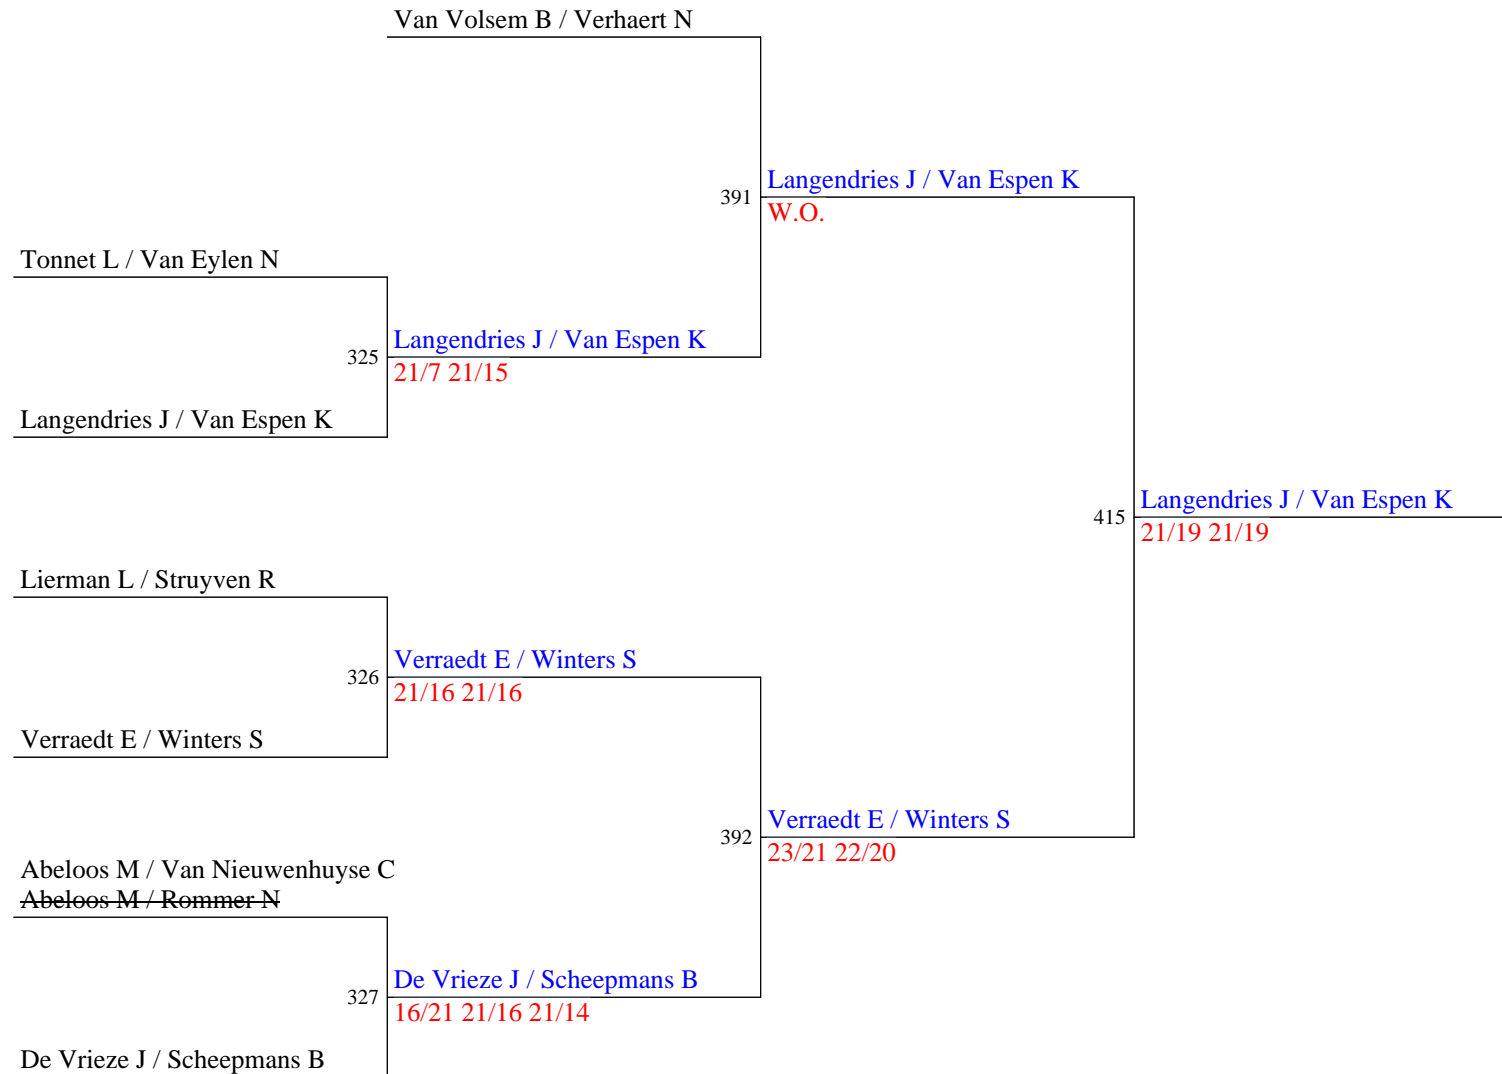

Dames Dubbel D

Tornooi: 25ste Nationaal Tornooi van De Dijlevallei B.C.

Referee: Dhr. Guido Melis

Datum: 18/11/2006 - 19/11/2006