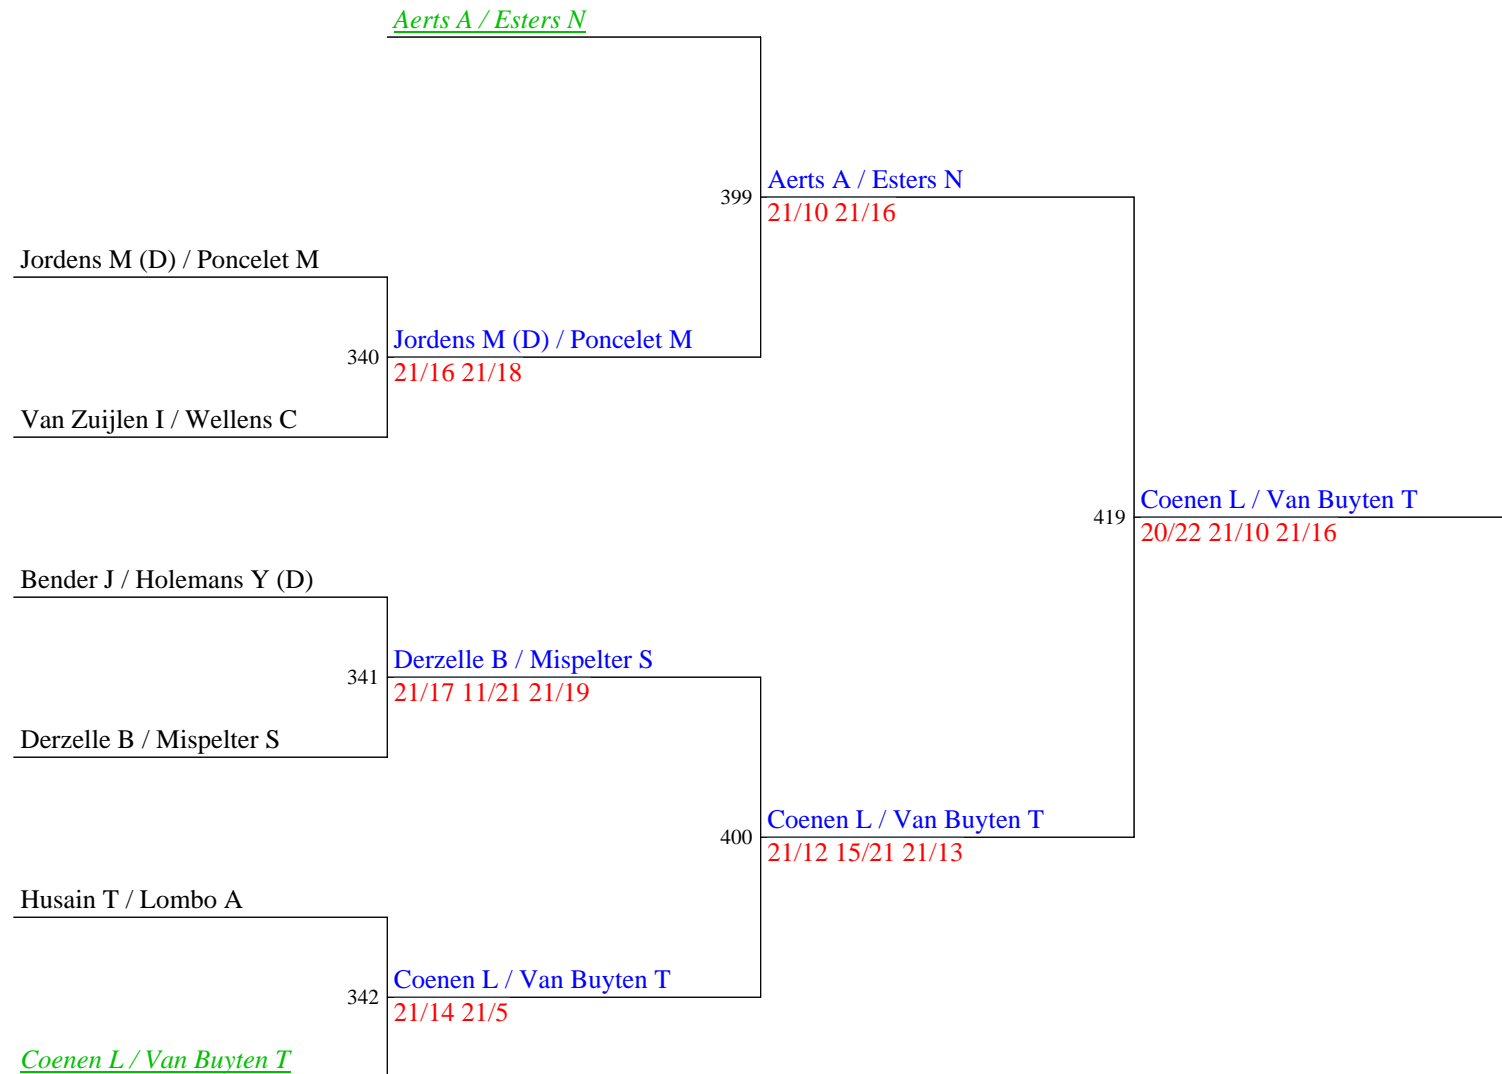

Dames Dubbel C2

Tornooi: 25ste Nationaal Tornooi van De Dijlevallei B.C.

Referee: Dhr. Guido Melis

Datum: 18/11/2006 - 19/11/2006